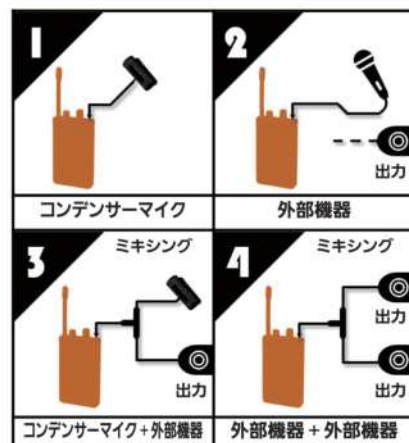

送信機 4WAY 入力対応*