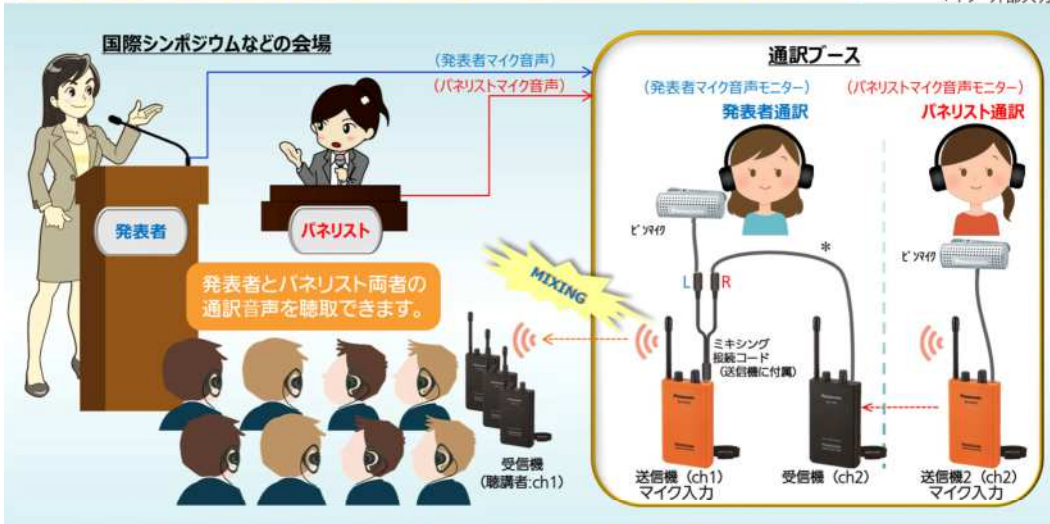

国際会議の同時通訳で～ミキシング・パターン2

ミキシング送信機の近くに話者がいる場合、例えば通訳ブースから送信するようなケースでは、ミキシングパターン1の送信機1と受信機1を直接付属マイクの入力に置き換えることが可能です。3台のパナガイドでミキシング送信を行えます。