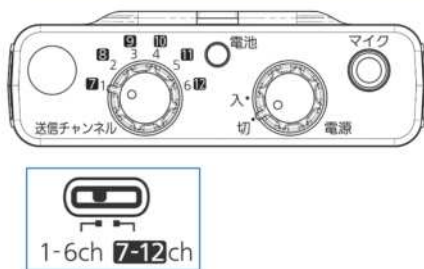

パナガイドは多数の受信機に音声の一齐伝達ができる無線システムです。

パナガイドは1台の送信機から多数の受信機に音声伝達できる無線システムです。チャンネル選択で、同一エリアでの異なる内容の送信も可能です。小型軽量・無線免許不要で簡単操作でき、工場見学やツアーガイド、美術館・博物館などの音声ガイド、国際会議やプレゼンテーション現場の同時通訳など幅広い現場で長年にわたってご愛顧頂いています。

C型(322MHz帯)無線機器ですので放送現場での音声送り返しにもご活用頂けます。

※電波の届く範囲であれば、何台でも受信機は接続できます。

発売年	1997	2005	2013	2018
ワイヤレス マイクロホン (送信機)	RD-M550Z	RD-M650Z	RD-M650AZ	RD-M750
↓ どのような組み合わせでも使えます。				
ワイヤレス 受信機	RD-560Z	RD-660Z	RD-660AZ	RD-760
ワイヤレス 受信機	RD-550Z/12 RD-550Z/34	RD-650Z/12 RD-650Z/34	RD-650AZ/12	---

現行のパナガイドは1997年発売のRD-M550Z/560Z以降、相互互換を保っており、新機種も同様に互換使用できますので、安心して機種更新頂けます。*

※電波法改正により、2005年以前の送信機は2022年11月30日が使用期限です。
(旧規格 特定小電力無線機器使用期限:対象機種 RD-M550Z, RD-M650Z)

あたらしくなったパナガイドはさらに便利に。

デジタル処理で高音質化

DSPを搭載、歪み・ノイズを抑えます。幅広い入力でより歪みの少ない聞き取りやすい音質を実現しました。

多チャンネル化

従来の1-6chに7-12chを追加。様々な現場でより柔軟な対応が可能に。

送信機 4WAY 入力対応*

* マイク / 外部入力切替スイッチと付属のミキシング接続コードを併用することで実現。外部機器入力はダイナミックマイクやパナガイド受信機のイヤホン出力、一般のオーディオ機器のヘッドホン出力やライン出力などを入力できます。また、業務用のミキシングアンプなどからの信号も入力できます。

■おすすめシステム例

近接エリア(約20m以内)で同時に3チャンネル以上お使いになる場合は、下表のグループ1、2、3の何れかの組み合わせでご使用ください。

チャンネル グループ(推奨)	グループ1 : ch1(322.050MHz), ch2(322.100MHz), ch3(322.250MHz), ch4(322.350MHz)
	グループ2 : ch8(322.075MHz), ch9(322.125MHz), ch10(322.275MHz), ch12(322.375MHz)
	グループ3 : ch5(322.150MHz), ch6(322.400MHz), ch7(322.025MHz)
	グループ4 : ch11(322.300MHz)

新パナガイドはよりクリアに音声を伝えます。