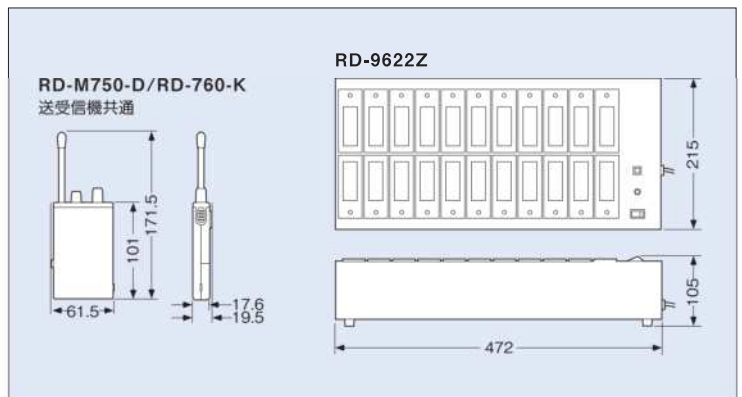

■ 価格

ワイヤレスマイクロホン	品番 RD-M750-D
送信周波数	322.050MHz - 322.400MHz 12ch
送信出力	1mW
入力端子	マイク入力(Φ3.5mmジャック)
入力感度	Lch -42 ~ -14dBV Rch -22 ~ 6 dBV
電源 / 電池持続時間	単三形NiMH充電式電池x2 / 15H 単三形乾電池x2 / 32H(アルカリ)
操作スイッチ	電源、マイクバイアス チャンネル選択、チャンネル切換
最大外形寸法	幅61.5 x 高さ171.5 x 奥行 19.5mm
質量	約130g(電池を含む)
付属品	タイピン型モノラルマイクロホン 単三形ニッケル水素充電式電池x2 ネックストラップ、ミキシング接続コード

ワイヤレス受信機	品番 RD-760-K
受信周波数	322.050MHz - 322.400MHz 12ch
出力端子	イヤホン(Φ3.5mmジャック) 32Ωモノラル
実用最大出力	45mW(JEITA)
電源 / 電池持続時間	単三形NiMH充電式電池x2 / 8H 単三形乾電池x2 / 14H(アルカリ)
操作スイッチ	電源/音量 チャンネル選択、チャンネル切換
最大外形寸法	幅61.5 x 高さ171.5 x 奥行 19.5mm
質量	約130g(電池を含む)
付属品	耳かけ式イヤホン 単三形NiMH充電式電池x2 ネックストラップ

専用充電器	品番 RD-9622Z
充電可能台数	22台
出力	DC2.4V DC0.2A×22
充電時間	約6時間
放電時間(リフレッシュ)	最大約4時間(ニカド電池P-3GAV/2Bを使用の場合)
電源	AC100V 50/60Hz 55VA
最大外形寸法	幅472mm×高さ105mm×奥行215mm
質量(重量)	約4.4kg

■ 寸法図 (mm)

AV関連商品ホームページ <https://panasonic.biz/cns/nwav>

⚠ 安全に関するご注意

- パナガイドは電波法に基づく日本国内専用商品です。
- ご使用の際は、取扱説明書をよくお読みの上正しくお使いください。
- 水、湿気、湯気、ほこり、油煙等の多い場所に設置しないでください。火災、故障、感電、などの原因となることがあります。
- <電池は正しく使用しましょう。>
  - ⊕と⊖は正しく入れてください。
  - 同じ種類の電池を使いましょう。

保証書に関するお願い

- 商品には保証書を添付しております。ご購入の際は必ず保証書をお受け取りの上、保存ください。尚、店名、ご購入期日のないものは無効となります。
- パナガイドの補修用性能部品の最低保有期間は製造打ち切り後8年です。
- 製造番号は品質管理上重要なものです。お買上げの際には、商品本体と保証書記載の製造番号が一致していることをお確かめください。

eco ideas パナソニックグループは環境に配慮した製品づくりに取り組んでいます 詳しくはホームページで <http://panasonic.com/jp/sustainability>

省エネ 省エネを徹底的に追求した家電製品をお客様にお届けし、商品使用時のCO₂排出量削減を目指します。

省資源 新しい資源の使用量を減らし、使用済みの家電製品などから回収した再生資源を使用した商品を作り、資源循環を推進します。

化学物質 パナソニック製品は、特定の環境負荷物質*の使用を規制するRoHS指令の基準値にグローバルで準拠しています。
*鉛・カドミウム・水銀・六価クロム・特定臭素系難燃剤

COOL CHOICE 未来のために、いま選ぼう。

● お問い合わせは...

パナソニック株式会社
ホームエンターテインメント事業部

〒571-8504 大阪府門真市松生町1番15号

このカタログの内容についてのお問い合わせは
左記の販売店にご相談ください。
または、当社におたずねください。

このカタログの記載内容は
2018年11月12日現在のものです。

R-JJCPGZ8

- 製品の色は印刷物ですので実際の色と若干異なる場合があります。
- 製品の仕様およびデザインは改善等のため予告なく変更する場合があります。
- 実際の製品には、ご使用上の注意を表示しているものがあります。

上手に使うって上手に節電